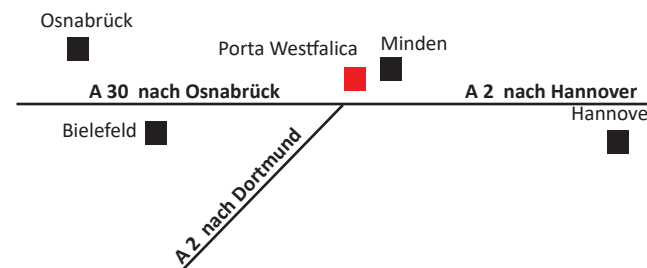

So finden Sie uns: